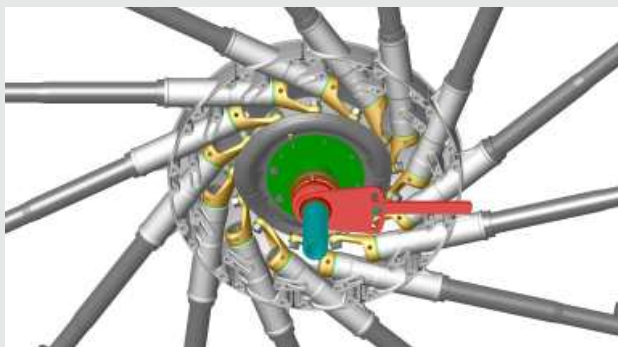

Tradicija ■
Zanesljivost ■
Kakovost ■

SIP

STAR

VRTAVKASTI ZGRABLJALNIKI

Zgrabljajnik STAR 360/10 je tudi v delovnem položaju ožji od treh metrov in ga za transport po cesti ni potrebno zlagati. Če nastopi problem ožje ceste ali hrambe čez zimo je mogoče roke sneti in zaščite preklopiti.

Vlečeni zgrabljajnik STAR 430/12V
Potrebno manj moči za enako opravljeno delo.

Zgrabljajnik STAR 400/11, 430/12 in 470/13 je potrebno pri transportu delno zložiti.

Vlečen zgrabljajnik STAR 430/12V se pri prehodu čez zgrabke in pri transportu hidravlično dvigne 470mm visoko.

SIP

Vaš partner na kmetiji

Modularno grajen rotor:

- posamično zamenljivi deli
- minimalno vzdrževanje
- majhna teža zaradi kvalitetnih materialov
- dolga življenjska doba
- veliki modul na zobniškem paru
- krmilna krivulja večjega premera

Serijski tandem omogoča optimalno prilagajanje terenu, večjo delovno hitrost in prenos manjših obremenitev na stroj.

Enostavno snemljiva roka.
Pri poškodbi možnost delovanja tudi brez roke.

Natančno in kvalitetno delovanje tudi na valovitih terenih s pomočjo dodatnega podpornega kolesa. Namesto rimske matice se namesti hitro nastavljiva veriga.