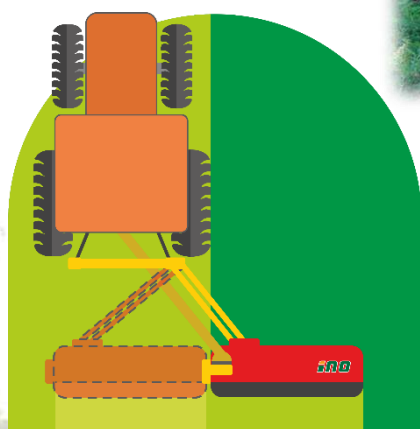

**MALČER MKM
INO BREŽICE
(SLOVENIJA)**

Model	Minimalna snaga traktora KS/KW	Minimalna težina traktora	Min cm	Radna/ ukupna širina	Broj okretaja u minuti	Broj čekića	Težina (kg)	Granje debljina (cm)
130	30-40/40-55	1800	160	132/152	540	16	522	3do5
160	38-50/50-70	2200	180	162/182	540	20	575	3do5
190	53-70/70-95	2400	200	192/212	540	24	693	3do5
225	60-80/80-110	2600	200	227/247	540	28	748	3do5
245	65-90/90-120	2800	200	242/262	540	30	810	3do5