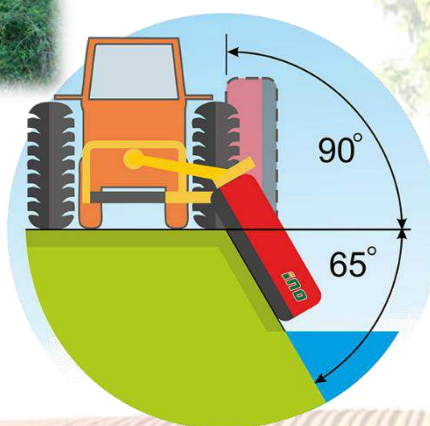

**MALČER MKM
INO BREŽICE
(SLOVENIJA)**

Model	Minimalna snaga traktora KS/KW	Minimalna težina traktora	Min cm	Radna/ ukupna širina	Broj okretaja u minuti	Broj čekića	Težina (kg)	Granje debljina (cm)
130	30-40/40-55	1800	160	132/152	540	16	522	3do5
160	38-50/50-70	2200	180	162/182	540	20	575	3do5
190	53-70/70-95	2400	200	192/212	540	24	693	3do5
225	60-80/80-110	2600	200	227/247	540	28	748	3do5
245	65-90/90-120	2800	200	242/262	540	30	810	3do5