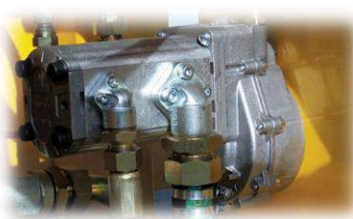

**MALČERI NA HIDRAULIČNOJ RUCI
ORSI - SERIJA ALPINIST
(ITALIJA)**

ALPINIST – seria agricultural

Model	Minimalna širina traktora (cm)	Minimalna težina traktora (kg)	Min. KS/KW	Težina stroja (kg)	(PTO) Broj okretaja u minuti	Ulje u hidrauličnoj instalaciji (l)	Protok ulja u pumpi (l/min)	Okretaj rotora u minuti	Max. otklon u stranu (cm)
ALPINIST 310 VIP	150	1300	25/18,6	585	540	110	56	2880	310
ALPINIST 310 VIP Left Hand									380
ALPINIST 380 VIP									440
ALPINIST 380 VIP Left Hand	170	1900	45/33,5	770	540	110	56	2880	440
ALPINIST 440 VIP									460
ALPINIST 440 VIP Left Hand									460
ALPINIST 460/P VIP									500
ALPINIST 460/P VIP Left Hand	2300	2300	45/33,5	785	540	110	56	2880	460
ALPINIST 500/P VIP									500
ALPINIST 500/P VIP Left Hand				815					500