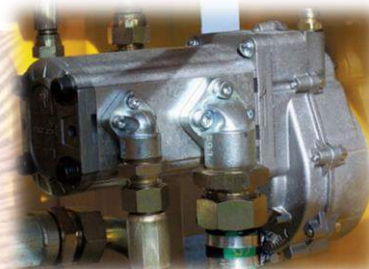

**MALČERI NA HIDRAULIČNOJ RUCI  
ORSI – SERIJA RIVER COMPACT  
(ITALIJA)**

RIVER COMPACT – seria agricultural

Model	Minimalna širina traktora (cm)	Minimalna težina traktora (kg)	Min. KS/KW	Težina stroja (kg)	(PTO) Broj okretaja u minuti	Ulje u hidrauličnoj instalaciji (l)	Protok ulja u pumpi (l/min)	Okretaj rotora u minuti	Max. otklon u stranu (cm)
RIVER COMPACT 355	150	1500	25/18,6	515	540	75	56	2800	355
RIVER COMPACT 420	160	1800	35/26	595					420