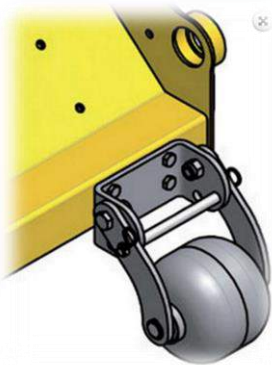

**MALČERI ORSI –  
SERIJA TWICE HARDOX  
(ITALIJA)**

za max.Ø 4/5 cm

Priključak za traktor – stražnji

Stražnji samočišćeći valjak Ø 140 mm

**TWICE HARDOX – seria agricultural (za travu, ostatke u vinogradu, tanje grančice)**

Model	Radni zahvat	Broj čekića	Težina kg	Broj remena
TWICE H.1150	117 cm	12	310	3
TWICE H.1350	135 cm	12	350	4
TWICE H.1450	145 cm	12	365	4
TWICE H.1600	162 cm	16	390	4
TWICE H.1900	192 cm	20	430	4
TWICE H.2250	220 cm	20	470	5
TWICE H.2500	253 cm	24	540	5