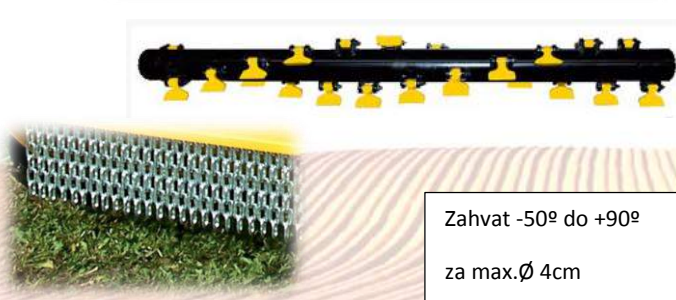

**MALČERI ORSI –
SERIJA VULCANIC
(ITALIJA)**

Zahvat -50° do +90°
za max.Ø 4cm
Zamak glave

VULCANIC – seria agricultural (uz puteve, grabe, za grmlje)

Model	Broj čekića	Broj remena	Težina kg	Max.doseg
VULCANIC 135	24	4	490	180cm
VULCANIC 165	32	4	510	210cm
VULCANIC 200	40	4	525	237cm