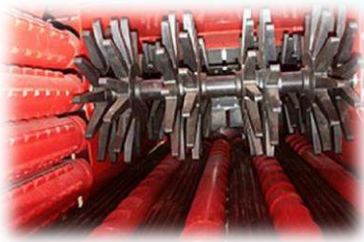

## **BERAČI KUKUTUZA TORNADO SIP (SLOVENIJA)**

Model	Dužina [m]	Širina [m]	Visina [m]	Masa [kg]	Kapacitet [ha/h]	Zapremina kesona [m <sup>3</sup> ]	Valjak za komušanje	Broj noževa	Broj okretaja traktorske osovine [o/min]	Snaga traktora [kW]
TORNADO 40 EOL-8V	4,85	2,74	2,7	1780	do 0,45	1,8	4 metal, 4 guma	9	480-550	18
TORNADO 80	5,5	3	2,94	3020	do 0,8	2,9	6 metal, 6 guma	33	480-550	35