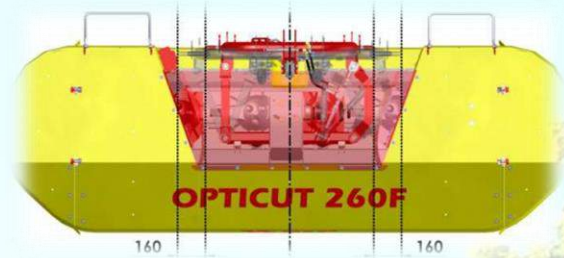

**DISKASTE KOSILICE PREDNJE  
OPTICUT DISC F  
SIP  
(SLOVENIJA)**

Model OPTICUT F	Radna širina [m]	Masa [kg]	Transportna širina [m]	Broj okretaja kardanskog vratila [o/min]	Okretaji diskova [o/min]	Broj diskova	Snaga traktora [kW]	Broj noževa	Kapacitet [ha/h]	Širina rada (m)
DISC 220 F ALP	2,19	360	2,11	540/1000	3000	5	30	10	2,6	0,7-12
DISC 260 F ALP	2,61	400	2,53	540/1000	3000	6	38	12	3	0,8-1,5
DISC 300 F ALP	3	470	3	540	3000	7	46	14	3,6	0,9-1,7