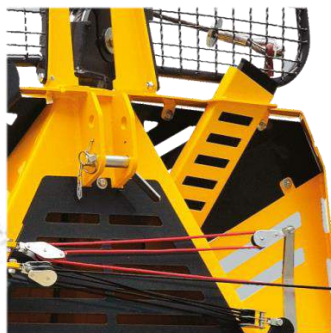

MEHANIČKA ŠUMSKA VITLA
SERIJA M
UNIFOREST
(SLOVENIJA)

UNIFOREST

TIP	Vučna snaga	Srednja brzina užeta m/s	Širina mm	Žičano užje m/mm
SERIJA M - Mehanička vitla				
45 M	4,5 Tona	0,9 m/s	1490	70/10
45 MR	4,5 Tona	0,6 m/s	1490	70/10
55 M	5,5 Tona	0,9 m/s	1590	70/11
55 MR	5,5 Tona	0,6 m/s	1590	70/11
65 M	6,5 Tona	0,6 m/s	1685	80/12
85 M	8,5 Tona	0,6 m/s	1800	90/13